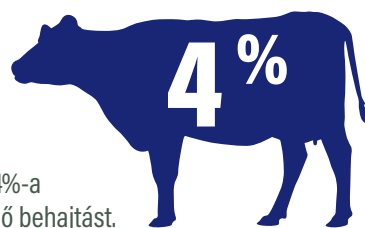

A tehenek átlag 4%-a
igényli a fejéshez történő behajtást.

NAPI BEHAJTÁSI (FETCH) ARÁNY

Tse, 2018

35,000
ROBOT
FEJŐRENDSZER

telepítve világszerte,
2017 óta.