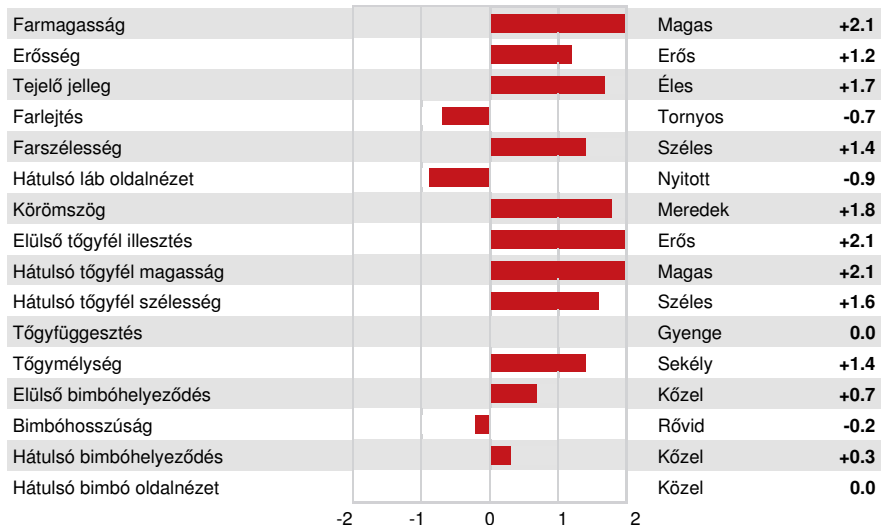

FERMAR PARAMOUNT JOY
GRANDDAM